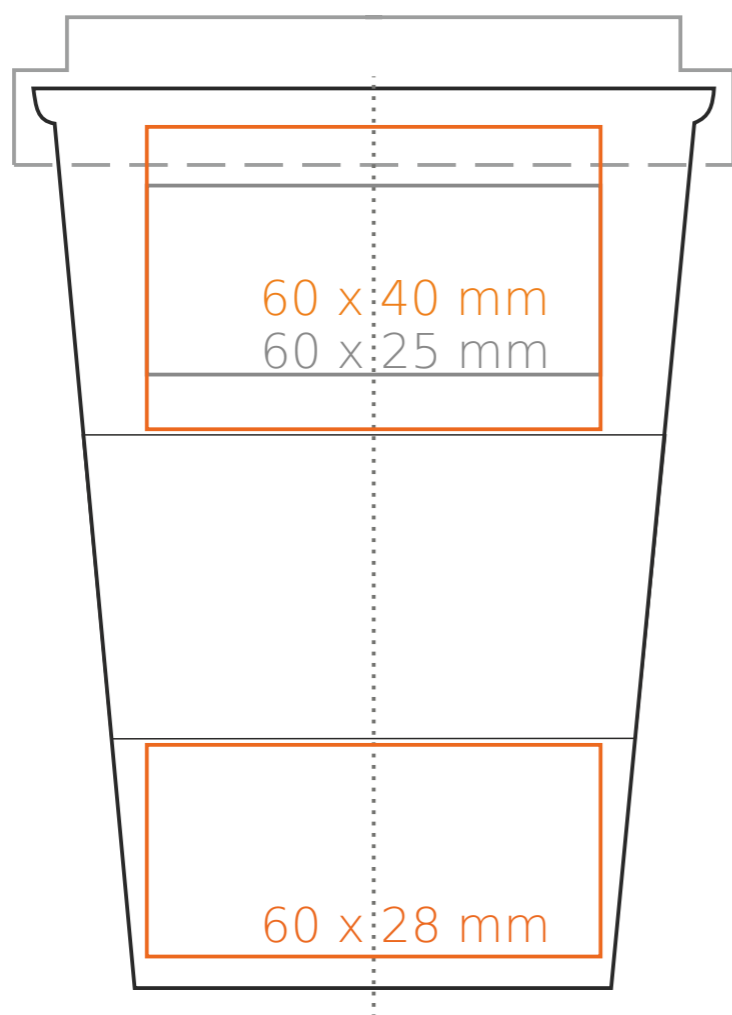

M_515 Coffe 2 Go Lock

350 ml / h: 119 mm / Ø 88 mm

przykrywka Ø 90 mm

Nadruk wewnątrz na ściance
Nadruk od spodu

- 40 x 20 mm
- Ø 35 mm

*W przypadku projektów dla kalkomanii wybiegających poza standardową powierzchnię nadruku prosimy o kontakt z działem handlowym.