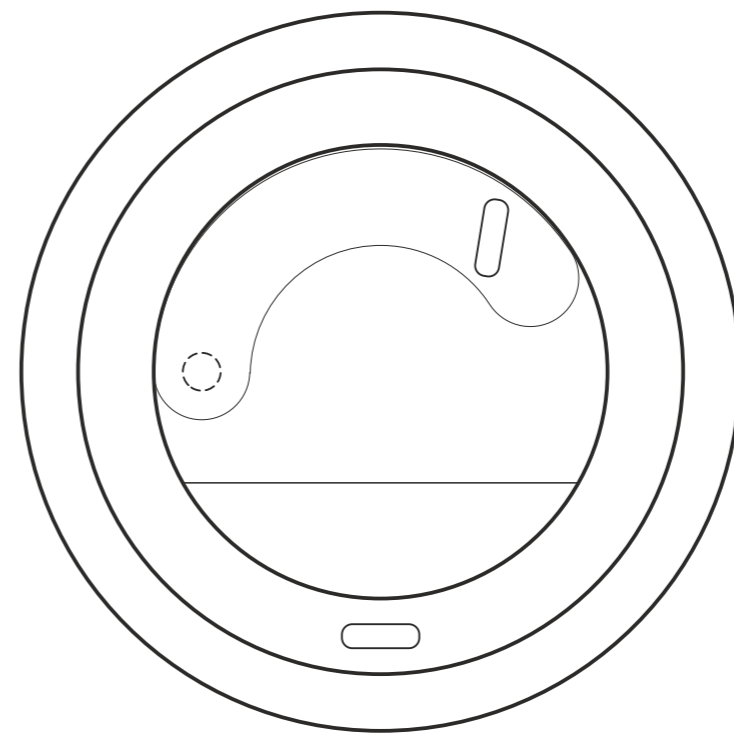

M_515 Coffe 2 Go Lock

350 ml / h: 119 mm / Ø 88 mm

przykrywka Ø 90 mm

Nadruk wewnątrz na ściance
Nadruk od spodu

- 40 x 20 mm
- Ø 35 mm

*W przypadku projektów dla kalkomanii wybiegających poza standardową powierzchnię nadruku prosimy o kontakt z działem handlowym.