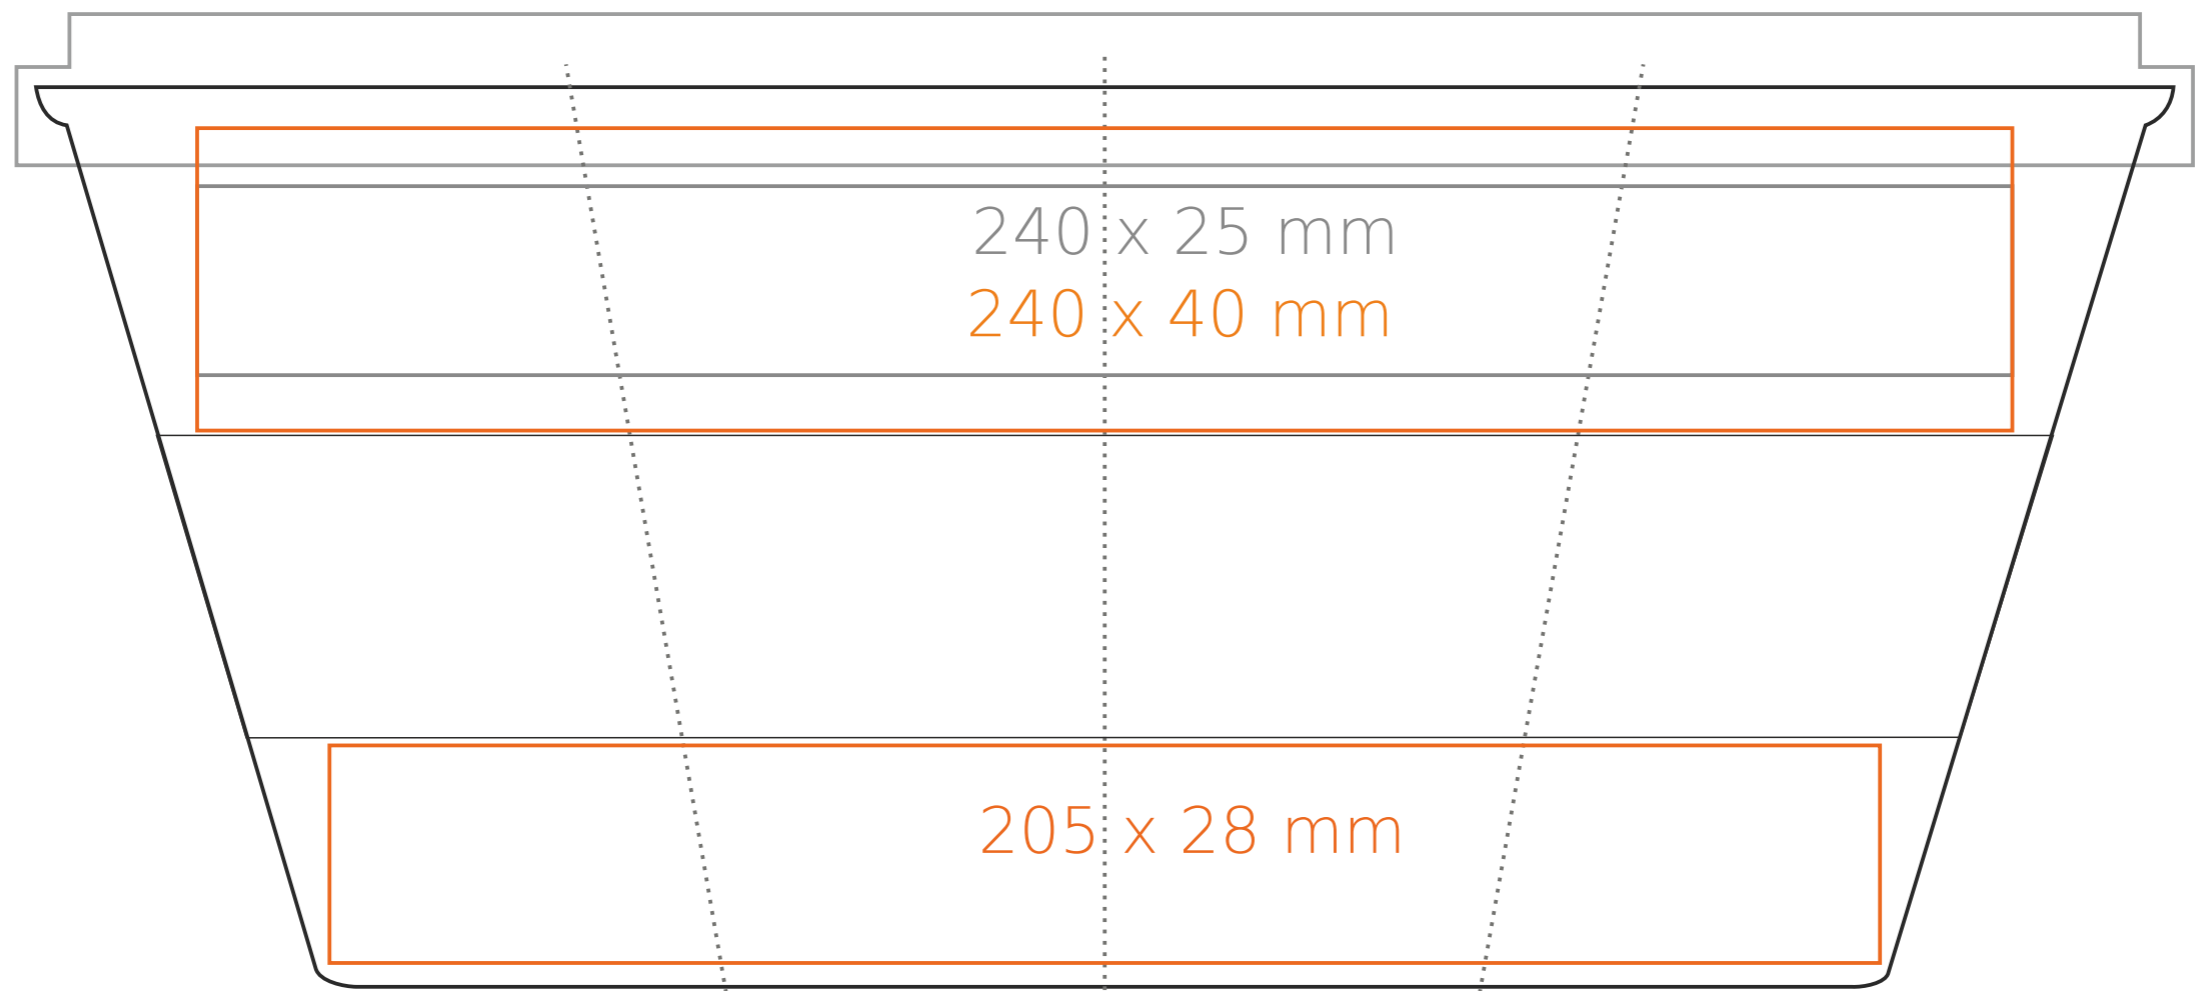

M_515 Coffe 2 Go Lock

350 ml / h: 119 mm / Ø 88 mm

przykrywka Ø 90 mm

Nadruk wewnątrz na ściance
Nadruk od spodu

- 40 x 20 mm
- Ø 35 mm

*W przypadku projektów dla kalkomanii wybiegających poza standardową powierzchnię nadruku prosimy o kontakt z działem handlowym.